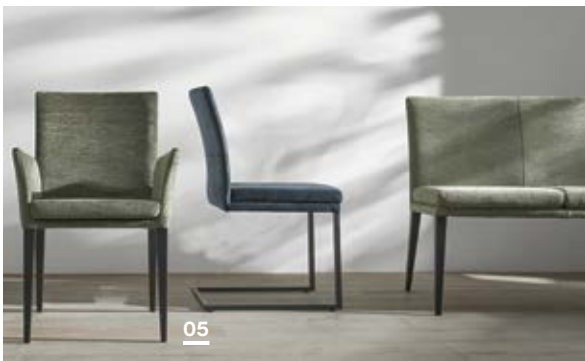

Beeindruckt Deine Gäste. Und Dich jeden Tag aufs Neue.

Du sehnst Dich nach dem gewissen Etwas? Etwas Besonderem? Dann kannst Du dir den Besuch im Sterne-Restaurant jetzt sparen: Global Talara und Global Saragossa sorgen für die richtige Atmosphäre bei Dir zuhause.

Das perfekte Menü zum Wohnen: Die Global Talara Esstische Lola und Lola V harmonieren mit den Stühlen und Bänken von Global Saragossa. Diese können von Dir nach Deinen Wünschen gestaltet werden.

01 Global Talara Esstisch Lola V, Tischplatte mit Schweizer Kante in Wildeiche massiv geölt, V-Fuß-Gestell Metall schwarz, BHT ca. 180x76x90 cm, 2598.-*, Global Talara Esstisch Lola V wie beschrieben als Variante mit Ausziehfunktion, beidseitiger Zargenauszug je ca. 50 cm, BHT ca. 180(230/280)x76x90 cm, 3998.-*

02 Global Talara Esstisch Lola, Tischplatte mit Schweizer Kante in Wildeiche bianco geölt, Spinnenfuß-Gestell schwarz, BHT ca. 220x76x100 cm, 2798.-*, Global Talara Esstisch Lola wie beschrieben als Variante mit Ausziehfunktion, beidseitiger Zargenauszug je ca. 50 cm, BHT ca. 220(270/320)x76x100 cm, 4298.-*

HOMEPOET

→ www.homepoet.de

Erlebe die Vielfalt von Global Saragossa.